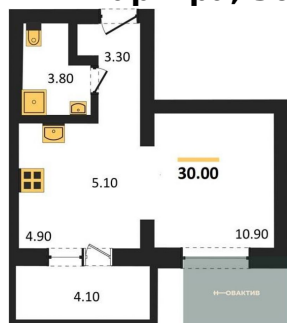

## Фотографии объекта

## Планировка объекта

1-к.квартира, 30 м<sup>2</sup>, 4 эт.

**4 200 000.-**

Количество комнат	1
Общая площадь	30 м <sup>2</sup>
Цена за м <sup>2</sup>	140 000.-
Жилая площадь	10.9 м <sup>2</sup>
Площадь кухни	10 м <sup>2</sup>
Этаж	4
Этажей в доме	17
Тип санузла	Совмещенный