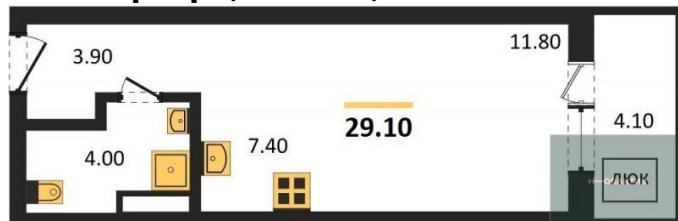

## Планировка объекта

**1-к.квартира, 29.1 м<sup>2</sup>, 13 эт.**

**3 791 000.-**

Количество комнат	1
Общая площадь	29.1 м <sup>2</sup>
Цена за м <sup>2</sup>	130 275.-
Жилая площадь	11.8 м <sup>2</sup>
Площадь кухни	7.4 м <sup>2</sup>
Этаж	13
Этажей в доме	17
Тип санузла	Совмещенный