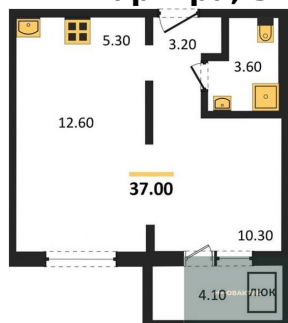

Специалист по ИТ
Серебряков Богдан

Телефон: [79915044763](tel:79915044763)

Email: serebryakov.b.s@novactiv.ru

Фотографии объекта

Планировка объекта

2-к.квартира, 37 м², 11 эт.

6 000 000.-

Количество комнат	2
Общая площадь	37 м ²
Цена за м ²	162 162.-
Жилая площадь	22.9 м ²
Площадь кухни	5.3 м ²
Этаж	11
Этажей в доме	17
Тип санузла	Совмещенный

Фотографии планировки

КОРПУС 2
Секция 1
План 6-17 этажей