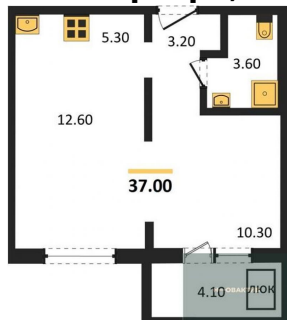

## Планировка объекта

2-к.квартира, 37 м<sup>2</sup>, 13 эт.

**6 000 000.-**

Количество комнат	2
Общая площадь	37 м <sup>2</sup>
Цена за м <sup>2</sup>	162 162.-
Жилая площадь	22.9 м <sup>2</sup>
Площадь кухни	5.3 м <sup>2</sup>
Этаж	13
Этажей в доме	17
Тип санузла	Совмещенный

## Фотографии планировки

КОРПУС 2  
Секция 1  
План 6-17 этажей