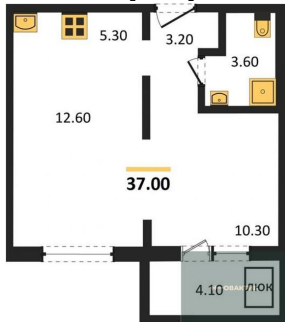

## Планировка объекта

2-к.квартира, 37 м<sup>2</sup>, 13 эт.

**6 000 000.-**

Количество комнат	2
Общая площадь	37 м <sup>2</sup>
Цена за м <sup>2</sup>	162 162.-
Жилая площадь	22.9 м <sup>2</sup>
Площадь кухни	5.3 м <sup>2</sup>
Этаж	13
Этажей в доме	17
Тип санузла	Совмещенный

## Фотографии планировки

КОРПУС 2  
Секция 1  
План 6-17 этажей