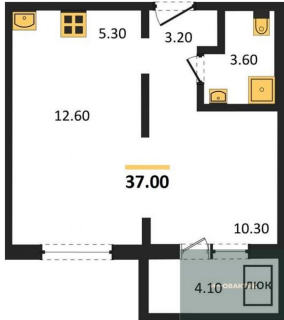

Специалист по ИТ
Серебряков Богдан

Телефон: [79915044763](tel:79915044763)

Email: serebryakov.b.s@novactiv.ru

Фотографии объекта

Планировка объекта

2-к.квартира, 37 м², 17 эт.

6 000 000.-

Количество комнат	2
Общая площадь	37 м ²
Цена за м ²	162 162.-
Жилая площадь	22.9 м ²
Площадь кухни	5.3 м ²
Этаж	17
Этажей в доме	17
Тип санузла	Совмещенный

Фотографии планировки

КОРПУС 2
Секция 1
План 6-17 этажей