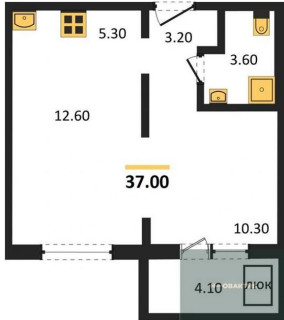

## Планировка объекта

2-к.квартира, 37 м<sup>2</sup>, 17 эт.

**6 000 000.-**

Количество комнат	2
Общая площадь	37 м <sup>2</sup>
Цена за м <sup>2</sup>	162 162.-
Жилая площадь	22.9 м <sup>2</sup>
Площадь кухни	5.3 м <sup>2</sup>
Этаж	17
Этажей в доме	17
Тип санузла	Совмещенный