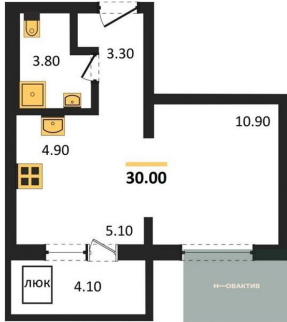

## Фотографии объекта

## Планировка объекта

1-к.квартира, 30 м<sup>2</sup>, 7 эт.

**4 500 000.-**

Количество комнат	1
Общая площадь	30 м <sup>2</sup>
Цена за м <sup>2</sup>	150 000.-
Жилая площадь	10.9 м <sup>2</sup>
Площадь кухни	10 м <sup>2</sup>
Этаж	7
Этажей в доме	17
Тип санузла	Совмещенный

## Фотографии планировки

**КОРПУС 2**  
**Секция 1**  
План 6-17 этажей