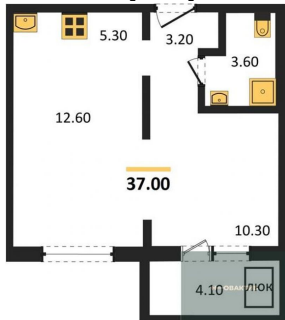

## Планировка объекта

2-к.квартира, 37 м<sup>2</sup>, 14 эт.

**6 000 000.-**

Количество комнат	2
Общая площадь	37 м <sup>2</sup>
Цена за м <sup>2</sup>	162 162.-
Жилая площадь	22.9 м <sup>2</sup>
Площадь кухни	5.3 м <sup>2</sup>
Этаж	14
Этажей в доме	17
Тип санузла	Совмещенный

## Фотографии планировки

КОРПУС 2  
Секция 1  
План 6-17 этажей