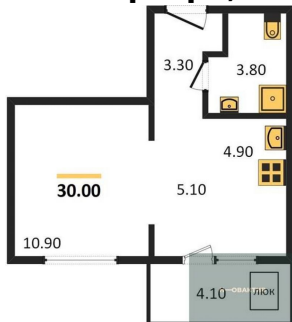

Специалист по ИТ
Серебряков Богдан

Телефон: [79915044763](tel:79915044763)

Email: serebryakov.b.s@novactiv.ru

Фотографии объекта

Планировка объекта

1-к.квартира, 30 м², 6 эт.

4 000 000.-

Количество комнат	1
Общая площадь	30 м ²
Цена за м ²	133 333.-
Жилая площадь	10.9 м ²
Площадь кухни	10 м ²
Этаж	6
Этажей в доме	17
Тип санузла	Совмещенный

Фотографии планировки

КОРПУС 1
Секция 1
План 6-17 этажей