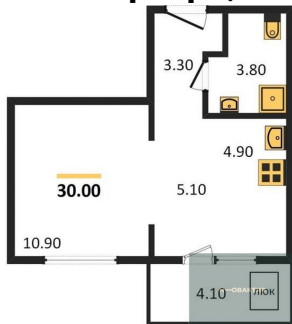

## Планировка объекта

1-к.квартира, 30 м<sup>2</sup>, 6 эт.

**4 000 000.-**

Количество комнат	1
Общая площадь	30 м <sup>2</sup>
Цена за м <sup>2</sup>	133 333.-
Жилая площадь	10.9 м <sup>2</sup>
Площадь кухни	10 м <sup>2</sup>
Этаж	6
Этажей в доме	17
Тип санузла	Совмещенный