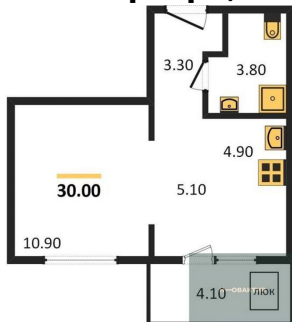

## Планировка объекта

1-к.квартира, 30 м<sup>2</sup>, 6 эт.

**4 000 000.-**

Количество комнат	1
Общая площадь	30 м <sup>2</sup>
Цена за м <sup>2</sup>	133 333.-
Жилая площадь	10.9 м <sup>2</sup>
Площадь кухни	10 м <sup>2</sup>
Этаж	6
Этажей в доме	17
Тип санузла	Совмещенный