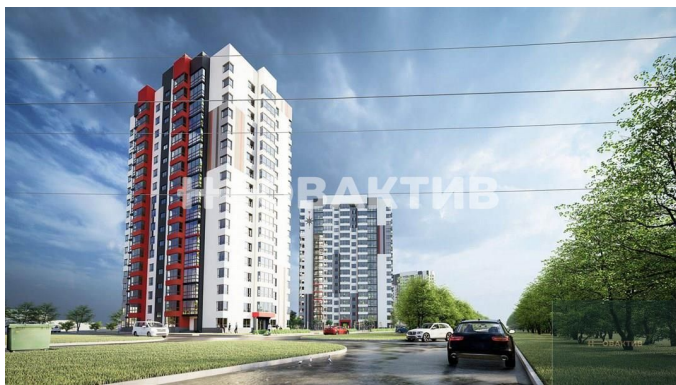

Продажа ЖК "АЗИМУТ"

Яндекс
© Яндекс

[Ссылка на объект](#)

от 3 050 000.-

Планировок:
Тип сделки:
Тип недвижимости:
Регион:
Населенный пункт:
Район/Микрорайон:
Станция метро:
Адрес объекта:
Название ЖК:
Срок сдачи год:
Тип дома:
Стадия строительства:
Срок сдачи квартал:

от 118 677.- за м²

9
Продажа
Квартиры в новостройках
Новосибирская область
Новосибирск
Ленинский
Площадь Маркса
ул Связистов, д 162
ЖК "АЗИМУТ"
2024 г.
Панельный
сдан в эксплуатацию
1

Описание

Квартира: 1 к 30,00 кв.м., 2 этаж в комплексе Азимут, 1 очередь, корп.1, сдача: 1 кв. , этажей: 17, адрес Новосибирск г., Связистов ул., д. 162, Застройщик: ГК Вотэтодом. Жилой комплекс расположен на улице Связистов в городе Новосибирск в 15-20 минутах езды на машине или на общественном транспорте от площади Маркса. В домах панорамное остекление лоджий; две лоджии и два санузла в 3-комнатных квартирах; места под гардеробные в 2- и 3-комнатных квартирах; школы и детские сады в радиусе 500 м. ЖК с повышенной шумоизоляцией и свободными планировками. Отсутствие промышленных предприятий, локация среди леса и при этом транспортная доступность - главное преимущество ЖК. Зеленый двор: парки и скверы, ландшафтный дизайн, зоны для отдыха и спорта. Жилой комплекс за пределами шумного центра города и промышленных объектов, в тихом месте, окруженном лесом. Территория жилого комплекса огорожена, дворы свободны от автомобилей, между домами можно свободно гулять. В каждом дворе планируется сквер и зона отдыха.

Специалист по ИТ
Серебряков Богдан

Телефон: [79915044763](tel:79915044763)

Email: serebryakov.b.s@novactiv.ru

Фотографии объекта

Планировка объекта

1-к.квартира, 25.7 м², 6 эт.

3 300 000.-

Количество комнат	1
Общая площадь	25.7 м ²
Цена за м ²	128 405.-
Жилая площадь	12.6 м ²
Площадь кухни	5.3 м ²
Этаж	6
Этажей в доме	17
Тип санузла	Совмещенный