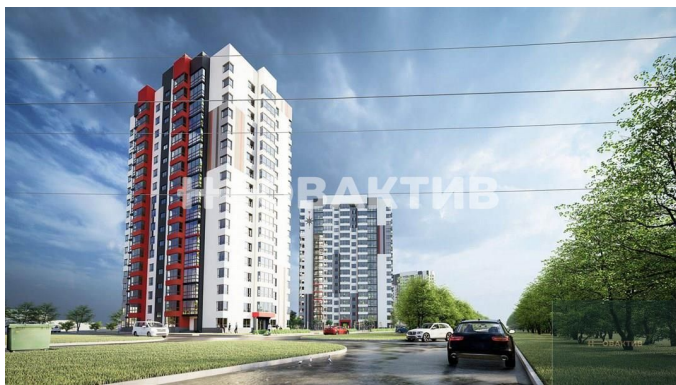

Продажа ЖК "АЗИМУТ"

Яндекс
© Яндекс

[Ссылка на объект](#)

от 3 050 000.-

Планировок:
Тип сделки:
Тип недвижимости:
Регион:
Населенный пункт:
Район/Микрорайон:
Станция метро:
Адрес объекта:
Название ЖК:
Срок сдачи год:
Тип дома:
Стадия строительства:
Срок сдачи квартал:

от 118 677.- за м²

9
Продажа
Квартиры в новостройках
Новосибирская область
Новосибирск
Ленинский
Площадь Маркса
ул Связистов, д 162
ЖК "АЗИМУТ"
2024 г.
Панельный
сдан в эксплуатацию
1

Описание

Квартира: 1 к 30,00 кв.м., 2 этаж в комплексе Азимут, 1 очередь, корп.1, сдача: 1 кв. , этажей: 17, адрес Новосибирск г., Связистов ул., д. 162, Застройщик: ГК Вотэтодом. Жилой комплекс расположен на улице Связистов в городе Новосибирск в 15-20 минутах езды на машине или на общественном транспорте от площади Маркса. В домах панорамное остекление лоджий; две лоджии и два санузла в 3-комнатных квартирах; места под гардеробные в 2- и 3-комнатных квартирах; школы и детские сады в радиусе 500 м. ЖК с повышенной шумоизоляцией и свободными планировками. Отсутствие промышленных предприятий, локация среди леса и при этом транспортная доступность - главное преимущество ЖК. Зеленый двор: парки и скверы, ландшафтный дизайн, зоны для отдыха и спорта. Жилой комплекс за пределами шумного центра города и промышленных объектов, в тихом месте, окруженном лесом. Территория жилого комплекса огорожена, дворы свободны от автомобилей, между домами можно свободно гулять. В каждом дворе планируется сквер и зона отдыха.

Специалист по ИТ
Серебряков Богдан

Телефон: [79915044763](tel:79915044763)

Email: serebryakov.b.s@novactiv.ru

Фотографии объекта

Планировка объекта

1-к.квартира, 25.7 м², 11 эт.

3 050 000.-

Количество комнат	1
Общая площадь	25.7 м ²
Цена за м ²	118 677.-
Жилая площадь	12.6 м ²
Площадь кухни	5.3 м ²
Этаж	11
Этажей в доме	17
Тип санузла	Совмещенный