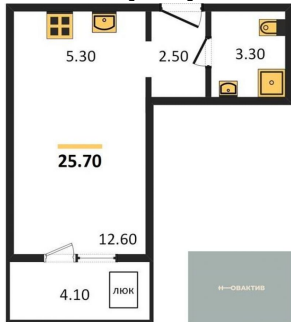

Специалист по ИТ
Серебряков Богдан

Телефон: [79915044763](tel:79915044763)

Email: serebryakov.b.s@novactiv.ru

Фотографии объекта

Планировка объекта

1-к.квартира, 25.7 м², 11 эт.

3 050 000.-

Количество комнат	1
Общая площадь	25.7 м ²
Цена за м ²	118 677.-
Жилая площадь	12.6 м ²
Площадь кухни	5.3 м ²
Этаж	11
Этажей в доме	17
Тип санузла	Совмещенный

Фотографии планировки

КОРПУС 1
Секция 1
План 6-17 этажей