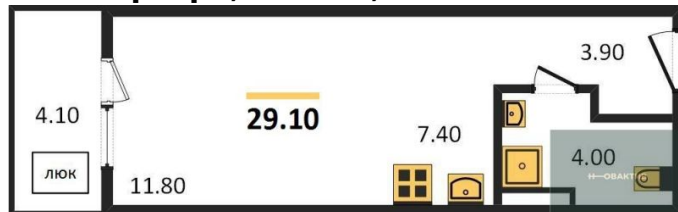

Специалист по ИТ
Серебряков Богдан

Телефон: [79915044763](tel:79915044763)

Email: serebryakov.b.s@novactiv.ru

Фотографии объекта

Планировка объекта

1-к.квартира, 29.1 м², 15 эт.

3 500 000.-

| | |
|------------------------|---------------------|
| Количество комнат | 1 |
| Общая площадь | 29.1 м ² |
| Цена за м ² | 120 275.- |
| Жилая площадь | 11.8 м ² |
| Площадь кухни | 7.4 м ² |
| Этаж | 15 |
| Этажей в доме | 17 |
| Тип санузла | Совмещенный |

Фотографии планировки

КОРПУС 1
Секция 1
План 6-17 этажей