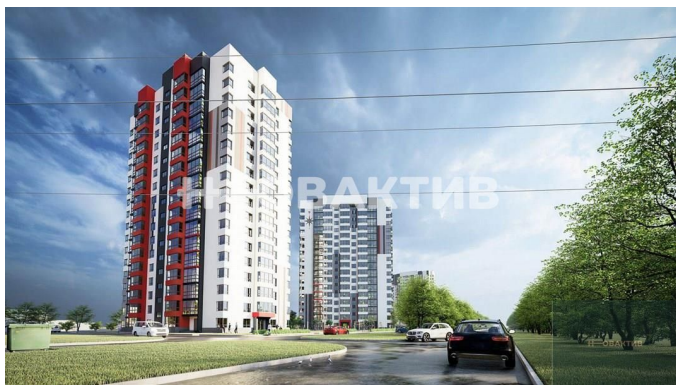

Продажа ЖК "АЗИМУТ"

Яндекс
© Яндекс

[Ссылка на объект](#)

от 3 050 000.-

Планировок:
Тип сделки:
Тип недвижимости:
Регион:
Населенный пункт:
Район/Микрорайон:
Станция метро:
Адрес объекта:
Название ЖК:
Срок сдачи год:
Тип дома:
Стадия строительства:
Срок сдачи квартал:

от 118 677.- за м²

9
Продажа
Квартиры в новостройках
Новосибирская область
Новосибирск
Ленинский
Площадь Маркса
ул Связистов, д 162
ЖК "АЗИМУТ"
2024 г.
Панельный
сдан в эксплуатацию
1

Описание

Квартира: 1 к 30,00 кв.м., 2 этаж в комплексе Азимут, 1 очередь, корп.1, сдача: 1 кв. , этажей: 17, адрес Новосибирск г., Связистов ул., д. 162, Застройщик: ГК Вотэтодом. Жилой комплекс расположен на улице Связистов в городе Новосибирск в 15-20 минутах езды на машине или на общественном транспорте от площади Маркса. В домах панорамное остекление лоджий; две лоджии и два санузла в 3-комнатных квартирах; места под гардеробные в 2- и 3-комнатных квартирах; школы и детские сады в радиусе 500 м. ЖК с повышенной шумоизоляцией и свободными планировками. Отсутствие промышленных предприятий, локация среди леса и при этом транспортная доступность - главное преимущество ЖК. Зеленый двор: парки и скверы, ландшафтный дизайн, зоны для отдыха и спорта. Жилой комплекс за пределами шумного центра города и промышленных объектов, в тихом месте, окруженном лесом. Территория жилого комплекса огорожена, дворы свободны от автомобилей, между домами можно свободно гулять. В каждом дворе планируется сквер и зона отдыха.

Специалист по ИТ
Серебряков Богдан

Телефон: [79915044763](tel:79915044763)

Email: serebryakov.b.s@novactiv.ru

Фотографии объекта

Планировка объекта

1-к.квартира, 29.1 м², 15 эт.

3 500 000.-

| | |
|------------------------|---------------------|
| Количество комнат | 1 |
| Общая площадь | 29.1 м ² |
| Цена за м ² | 120 275.- |
| Жилая площадь | 11.8 м ² |
| Площадь кухни | 7.4 м ² |
| Этаж | 15 |
| Этажей в доме | 17 |
| Тип санузла | Совмещенный |