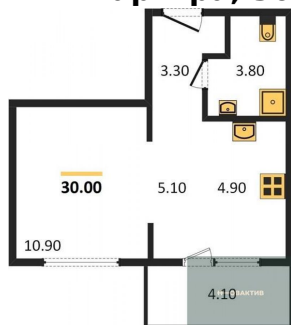

## Планировка объекта

1-к.квартира, 30 м<sup>2</sup>, 3 эт.

**4 250 000.-**

Количество комнат	1
Общая площадь	30 м <sup>2</sup>
Цена за м <sup>2</sup>	141 667.-
Жилая площадь	10.9 м <sup>2</sup>
Площадь кухни	10 м <sup>2</sup>
Этаж	3
Этажей в доме	17
Тип санузла	Совмещенный