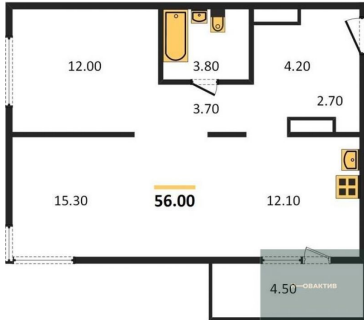

Специалист по ИТ
Серебряков Богдан

Телефон: [79915044763](tel:79915044763)

Email: serebryakov.b.s@novactiv.ru

Фотографии объекта

Планировка объекта

2-к.квартира, 56 м², 17 эт.

6 300 000.-

| | |
|------------------------|---------------------|
| Количество комнат | 2 |
| Общая площадь | 56 м ² |
| Цена за м ² | 112 500.- |
| Жилая площадь | 27.3 м ² |
| Площадь кухни | 12.1 м ² |
| Этаж | 17 |
| Этажей в доме | 17 |
| Тип санузла | Совмещенный |

Фотографии планировки

КОРПУС 3
Секция 1
План 6-17 этажей