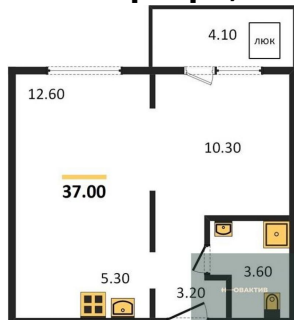

## Планировка объекта

2-к.квартира, 37 м<sup>2</sup>, 8 эт.

**4 700 000.-**

Количество комнат	2
Общая площадь	37 м <sup>2</sup>
Цена за м <sup>2</sup>	127 027.-
Жилая площадь	22.9 м <sup>2</sup>
Площадь кухни	5.3 м <sup>2</sup>
Этаж	8
Этажей в доме	17
Тип санузла	Совмещенный