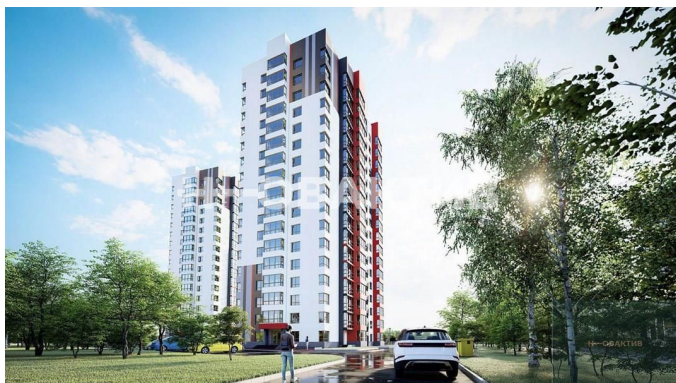

Описание

Квартира: 1 к 30,00 кв.м., 3 этаж в комплексе Азимут, 2 очередь, корп.3, сдача: 4 кв. , этажей: 17, адрес Новосибирск г., Связистов ул., д. 162к3с, Застройщик: ГК Вотэтодом. Жилой комплекс расположен на улице Связистов в городе Новосибирск в 15-20 минутах езды на машине или на общественном транспорте от площади Маркса. В домах панорамное остекление лоджий; две лоджии и два санузла в 3-комнатных квартирах; места под гардеробные в 2- и 3-комнатных квартирах; школы и детские сады в радиусе 500 м. ЖК с повышенной шумоизоляцией и свободными планировками. Отсутствие промышленных предприятий, локация среди леса и при этом транспортная доступность - главное преимущество ЖК. Зеленый двор: парки и скверы, ландшафтный дизайн, зоны для отдыха и спорта. Жилой комплекс за пределами шумного центра города и промышленных объектов, в тихом месте, окруженном лесом. Территория жилого комплекса огорожена, дворы свободны от автомобилей, между домами можно свободно гулять. В каждом дворе планируется сквер и зона отдыха.

Специалист по ИТ
Серебряков Богдан

Телефон: [79915044763](tel:79915044763)

Email: serebryakov.b.s@novactiv.ru

Фотографии объекта