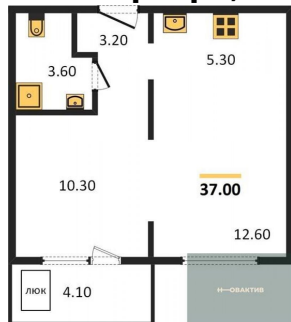

## Фотографии объекта

## Планировка объекта

2-к.квартира, 37 м<sup>2</sup>, 11 эт.

**4 700 000.-**

Количество комнат	2
Общая площадь	37 м <sup>2</sup>
Цена за м <sup>2</sup>	127 027.-
Жилая площадь	22.9 м <sup>2</sup>
Площадь кухни	5.3 м <sup>2</sup>
Этаж	11
Этажей в доме	17
Тип санузла	Совмещенный

## Фотографии планировки

**КОРПУС 3**  
**Секция 1**  
План 6-17 этажей