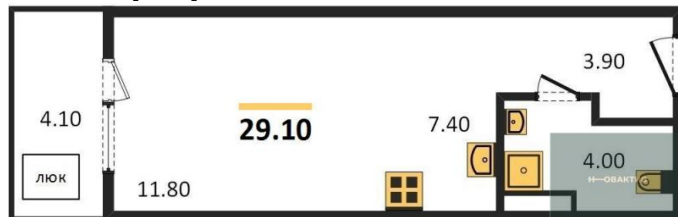

## Планировка объекта

**1-к.квартира, 29.1 м<sup>2</sup>, 16 эт.**

**3 600 000.-**

Количество комнат	1
Общая площадь	29.1 м <sup>2</sup>
Цена за м <sup>2</sup>	123 711.-
Жилая площадь	11.8 м <sup>2</sup>
Площадь кухни	7.4 м <sup>2</sup>
Этаж	16
Этажей в доме	17
Тип санузла	Совмещенный