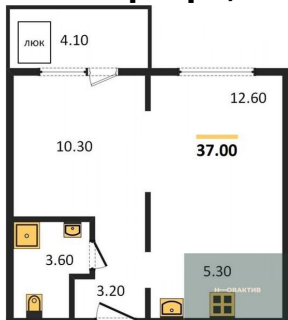

## Планировка объекта

2-к.квартира, 37 м<sup>2</sup>, 7 эт.

**4 700 000.-**

Количество комнат	2
Общая площадь	37 м <sup>2</sup>
Цена за м <sup>2</sup>	127 027.-
Жилая площадь	22.9 м <sup>2</sup>
Площадь кухни	5.3 м <sup>2</sup>
Этаж	7
Этажей в доме	17
Тип санузла	Совмещенный