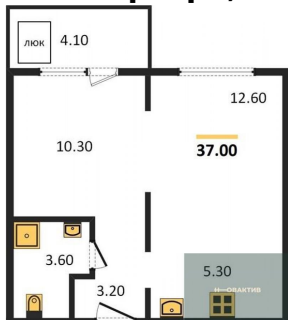

## Планировка объекта

2-к.квартира, 37 м<sup>2</sup>, 11 эт.

**4 700 000.-**

|                        |                     |
|------------------------|---------------------|
| Количество комнат      | 2                   |
| Общая площадь          | 37 м <sup>2</sup>   |
| Цена за м <sup>2</sup> | 127 027.-           |
| Жилая площадь          | 22.9 м <sup>2</sup> |
| Площадь кухни          | 5.3 м <sup>2</sup>  |
| Этаж                   | 11                  |
| Этажей в доме          | 17                  |
| Тип санузла            | Совмещенный         |

## Фотографии планировки