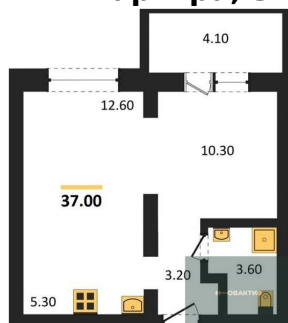

Специалист по ИТ

Серебряков Богдан

Телефон: [79915044763](tel:79915044763)

Email: serebryakov.b.s@novactiv.ru

Фотографии объекта

Планировка объекта

2-к.квартира, 37 м², 5 эт.

4 500 000.-

Количество комнат	2
Общая площадь	37 м ²
Цена за м ²	121 622.-
Жилая площадь	22.9 м ²
Площадь кухни	5.3 м ²
Этаж	5
Этажей в доме	17
Тип санузла	Совмещенный