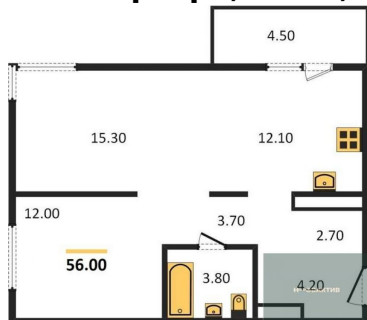

Специалист по ИТ

Серебряков Богдан

Телефон: [79915044763](tel:79915044763)

Email: serebryakov.b.s@novactiv.ru

Фотографии объекта

Планировка объекта

2-к.квартира, 56 м², 1 эт.

6 000 000.-

Количество комнат	2
Общая площадь	56 м ²
Цена за м ²	107 143.-
Жилая площадь	27.3 м ²
Площадь кухни	12.1 м ²
Этаж	1
Этажей в доме	17
Тип санузла	Совмещенный

Фотографии планировки