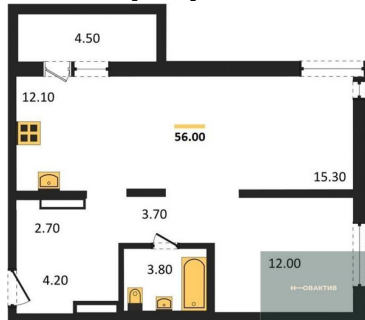

Специалист по ИТ

Серебряков Богдан

Телефон: [79915044763](tel:79915044763)

Email: serebryakov.b.s@novactiv.ru

Фотографии объекта

Планировка объекта

2-к.квартира, 56 м², 8 эт.

6 000 000.-

Количество комнат	2
Общая площадь	56 м ²
Цена за м ²	107 143.-
Жилая площадь	27.3 м ²
Площадь кухни	12.1 м ²
Этаж	8
Этажей в доме	17
Тип санузла	Совмещенный

Фотографии планировки

КОРПУС 4
Секция 1
План 6-17 этажей