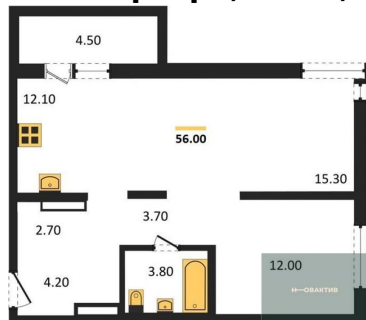

Специалист по ИТ

Серебряков Богдан

Телефон: [79915044763](tel:79915044763)

Email: serebryakov.b.s@novactiv.ru

Фотографии объекта

Планировка объекта

2-к.квартира, 56 м², 12 эт.

6 000 000.-

Количество комнат	2
Общая площадь	56 м ²
Цена за м ²	107 143.-
Жилая площадь	27.3 м ²
Площадь кухни	12.1 м ²
Этаж	12
Этажей в доме	17
Тип санузла	Совмещенный

Фотографии планировки

КОРПУС 4
Секция 1
План 6-17 этажей