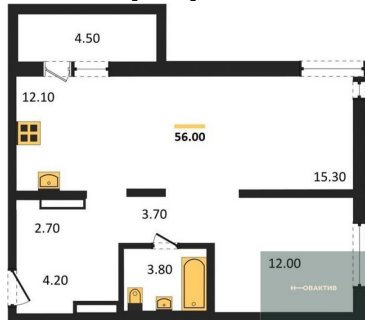

Специалист по ИТ

Серебряков Богдан

Телефон: [79915044763](tel:79915044763)

Email: serebryakov.b.s@novactiv.ru

Фотографии объекта

Планировка объекта

2-к.квартира, 56 м², 15 эт.

6 000 000.-

Количество комнат	2
Общая площадь	56 м ²
Цена за м ²	107 143.-
Жилая площадь	27.3 м ²
Площадь кухни	12.1 м ²
Этаж	15
Этажей в доме	17
Тип санузла	Совмещенный

Фотографии планировки

КОРПУС 4
Секция 1
План 6-17 этажей