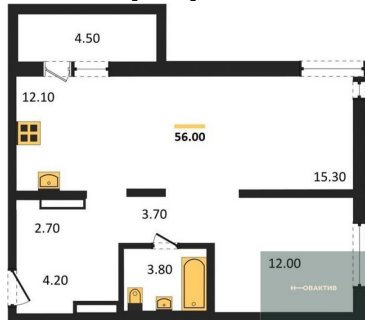

Специалист по ИТ

Серебряков Богдан

Телефон: [79915044763](tel:79915044763)

Email: serebryakov.b.s@novactiv.ru

Фотографии объекта

Планировка объекта

2-к.квартира, 56 м², 17 эт.

6 000 000.-

Количество комнат	2
Общая площадь	56 м ²
Цена за м ²	107 143.-
Жилая площадь	27.3 м ²
Площадь кухни	12.1 м ²
Этаж	17
Этажей в доме	17
Тип санузла	Совмещенный

Фотографии планировки

КОРПУС 4
Секция 1
План 6-17 этажей