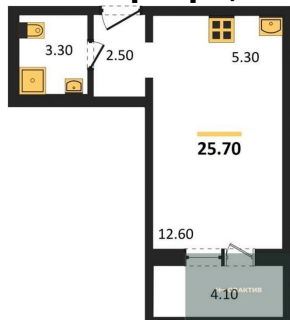

Специалист по ИТ

Серебряков Богдан

Телефон: [79915044763](tel:79915044763)

Email: serebryakov.b.s@novactiv.ru

Фотографии объекта

Планировка объекта

1-к.квартира, 25.7 м², 3 эт.

3 500 000.-

Количество комнат	1
Общая площадь	25.7 м ²
Цена за м ²	136 187.-
Жилая площадь	12.6 м ²
Площадь кухни	5.3 м ²
Этаж	3
Этажей в доме	17
Тип санузла	Совмещенный

Фотографии планировки

КОРПУС 4
Секция 1
План 2-5 этажей