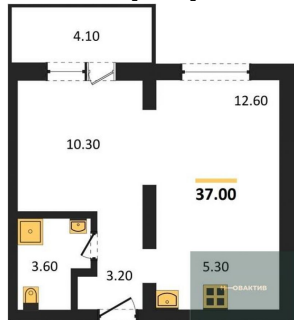

Специалист по ИТ

Серебряков Богдан

Телефон: [79915044763](tel:79915044763)

Email: serebryakov.b.s@novactiv.ru

Фотографии объекта

Планировка объекта

2-к.квартира, 37 м², 4 эт.

4 500 000.-

| | |
|------------------------|---------------------|
| Количество комнат | 2 |
| Общая площадь | 37 м ² |
| Цена за м ² | 121 622.- |
| Жилая площадь | 22.9 м ² |
| Площадь кухни | 5.3 м ² |
| Этаж | 4 |
| Этажей в доме | 17 |
| Тип санузла | Совмещенный |

Фотографии планировки

КОРПУС 4
Секция 1
План 2-5 этажей