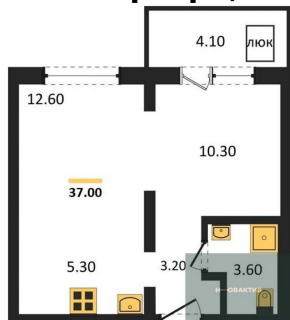

Специалист по ИТ

Серебряков Богдан

Телефон: [79915044763](tel:79915044763)

Email: serebryakov.b.s@novactiv.ru

Фотографии объекта

Планировка объекта

2-к.квартира, 37 м², 7 эт.

4 500 000.-

Количество комнат	2
Общая площадь	37 м ²
Цена за м ²	121 622.-
Жилая площадь	22.9 м ²
Площадь кухни	5.3 м ²
Этаж	7
Этажей в доме	17
Тип санузла	Совмещенный

Фотографии планировки

КОРПУС 4
Секция 1
План 6-17 этажей