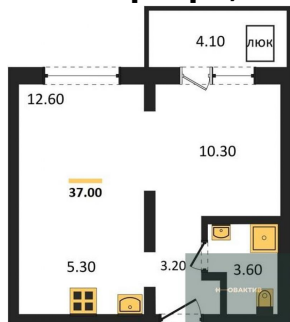

Специалист по ИТ

Серебряков Богдан

Телефон: [79915044763](tel:79915044763)

Email: serebryakov.b.s@novactiv.ru

Фотографии объекта

Планировка объекта

2-к.квартира, 37 м², 12 эт.

4 600 000.-

Количество комнат	2
Общая площадь	37 м ²
Цена за м ²	124 324.-
Жилая площадь	22.9 м ²
Площадь кухни	5.3 м ²
Этаж	12
Этажей в доме	17
Тип санузла	Совмещенный

Фотографии планировки

КОРПУС 4
Секция 1
План 6-17 этажей