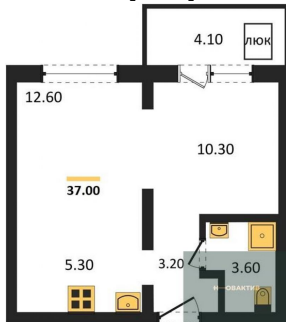

Специалист по ИТ

Серебряков Богдан

Телефон: [79915044763](tel:79915044763)

Email: serebryakov.b.s@novactiv.ru

Фотографии объекта

Планировка объекта

2-к.квартира, 37 м², 15 эт.

4 700 000.-

Количество комнат	2
Общая площадь	37 м ²
Цена за м ²	127 027.-
Жилая площадь	22.9 м ²
Площадь кухни	5.3 м ²
Этаж	15
Этажей в доме	17
Тип санузла	Совмещенный

Фотографии планировки

КОРПУС 4
Секция 1
План 6-17 этажей