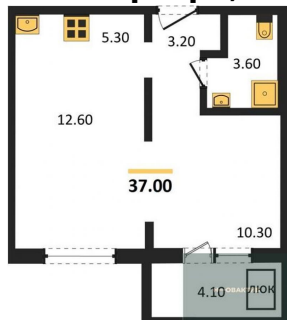

Специалист по ИТ

Серебряков Богдан

Телефон: [79915044763](tel:79915044763)

Email: serebryakov.b.s@novactiv.ru

Фотографии объекта

Планировка объекта

2-к.квартира, 37 м², 15 эт.

4 700 000.-

Количество комнат	2
Общая площадь	37 м ²
Цена за м ²	127 027.-
Жилая площадь	22.9 м ²
Площадь кухни	5.3 м ²
Этаж	15
Этажей в доме	17
Тип санузла	Совмещенный

Фотографии планировки

КОРПУС 4
Секция 1
План 6-17 этажей