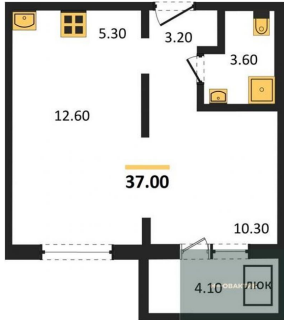

Специалист по ИТ

Серебряков Богдан

Телефон: [79915044763](tel:79915044763)

Email: serebryakov.b.s@novactiv.ru

Фотографии объекта

Планировка объекта

2-к.квартира, 37 м², 16 эт.

4 700 000.-

Количество комнат	2
Общая площадь	37 м ²
Цена за м ²	127 027.-
Жилая площадь	22.9 м ²
Площадь кухни	5.3 м ²
Этаж	16
Этажей в доме	17
Тип санузла	Совмещенный

Фотографии планировки

КОРПУС 4
Секция 1
План 6-17 этажей