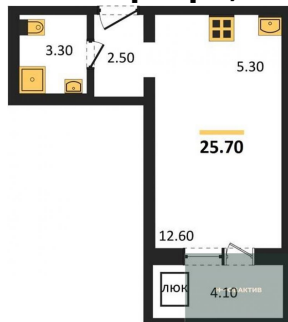

Специалист по ИТ

Серебряков Богдан

Телефон: [79915044763](tel:79915044763)

Email: serebryakov.b.s@novactiv.ru

Фотографии объекта

Планировка объекта

1-к.квартира, 25.7 м², 9 эт.

3 500 000.-

Количество комнат	1
Общая площадь	25.7 м ²
Цена за м ²	136 187.-
Жилая площадь	12.6 м ²
Площадь кухни	5.3 м ²
Этаж	9
Этажей в доме	17
Тип санузла	Совмещенный

Фотографии планировки

КОРПУС 4
Секция 1
План 6-17 этажей