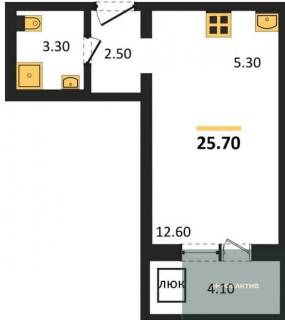

Специалист по ИТ

Серебряков Богдан

Телефон: [79915044763](tel:79915044763)

Email: serebryakov.b.s@novactiv.ru

Фотографии объекта

Планировка объекта

1-к.квартира, 25.7 м², 11 эт.

3 500 000.-

Количество комнат	1
Общая площадь	25.7 м ²
Цена за м ²	136 187.-
Жилая площадь	12.6 м ²
Площадь кухни	5.3 м ²
Этаж	11
Этажей в доме	17
Тип санузла	Совмещенный

Фотографии планировки

КОРПУС 4
Секция 1
План 6-17 этажей