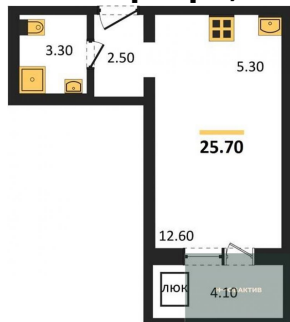

## Планировка объекта

1-к.квартира, 25.7 м<sup>2</sup>, 15 эт.

**3 500 000.-**

|                        |                     |
|------------------------|---------------------|
| Количество комнат      | 1                   |
| Общая площадь          | 25.7 м <sup>2</sup> |
| Цена за м <sup>2</sup> | 136 187.-           |
| Жилая площадь          | 12.6 м <sup>2</sup> |
| Площадь кухни          | 5.3 м <sup>2</sup>  |
| Этаж                   | 15                  |
| Этажей в доме          | 17                  |
| Тип санузла            | Совмещенный         |

## Фотографии планировки

**КОРПУС 4**  
**Секция 1**  
План 6-17 этажей