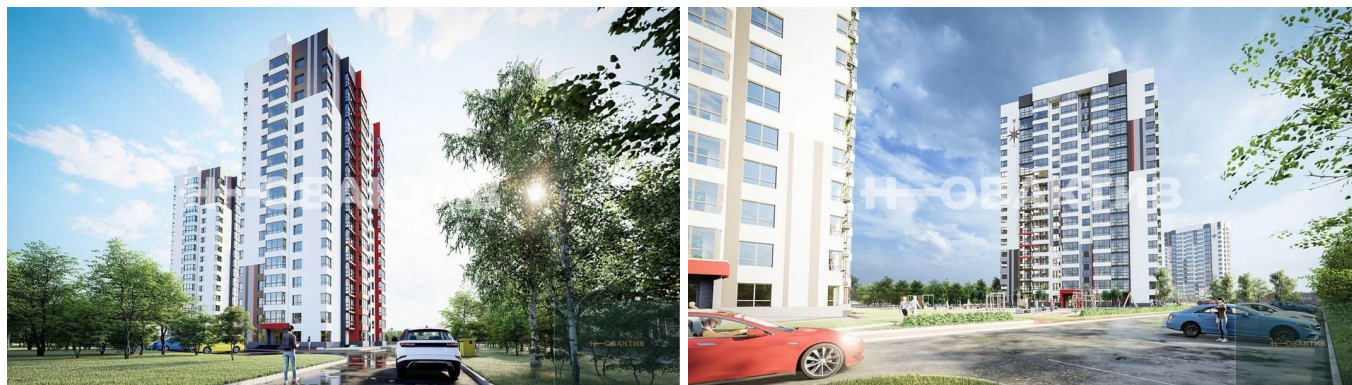

**от 136 186.- за м<sup>2</sup>**

**40**  
**Продажа**  
**Квартиры в новостройках**  
**Новосибирская область**  
**Новосибирск**  
**Ленинский**  
**Площадь Маркса**  
**ул Связистов, д 162, к 4с**  
**ЖК "АЗИМУТ"**  
**2024 г.**  
**Панельный**  
**строится**  
**4**

## Описание

Квартира: 2 к 37,00 кв.м., 5 этаж в комплексе Азимут, 2 очередь, корп.4, сдача: 4 кв. , этажей: 17, адрес Новосибирск г., Связистов ул., д. 162к4с, Застройщик: ГК Вотэтодом. Жилой комплекс расположен на улице Связистов в городе Новосибирск в 15-20 минутах езды на машине или на общественном транспорте от площади Маркса. В домах панорамное остекление лоджий; две лоджии и два санузла в 3-комнатных квартирах; места под гардеробные в 2- и 3-комнатных квартирах; школы и детские сады в радиусе 500 м. ЖК с повышенной шумоизоляцией и свободными планировками. Отсутствие промышленных предприятий, локация среди леса и при этом транспортная доступность - главное преимущество ЖК. Зеленый двор: парки и скверы, ландшафтный дизайн, зоны для отдыха и спорта. Территория жилого комплекса огорожена, дворы свободны от автомобилей, между домами можно свободно гулять. В каждом дворе планируется сквер и зона отдыха.

## Фотографии объекта