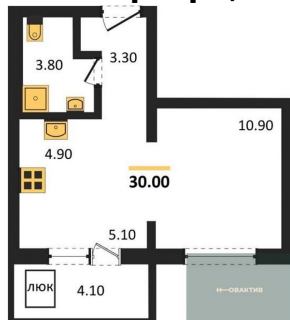

Специалист по ИТ

Серебряков Богдан

Телефон: [79915044763](tel:79915044763)

Email: serebryakov.b.s@novactiv.ru

Фотографии объекта

Планировка объекта

1-к.квартира, 30 м², 9 эт.

4 250 000.-

Количество комнат	1
Общая площадь	30 м ²
Цена за м ²	141 667.-
Жилая площадь	10.9 м ²
Площадь кухни	10 м ²
Этаж	9
Этажей в доме	17
Тип санузла	Совмещенный

Фотографии планировки

КОРПУС 4
Секция 1
План 6-17 этажей