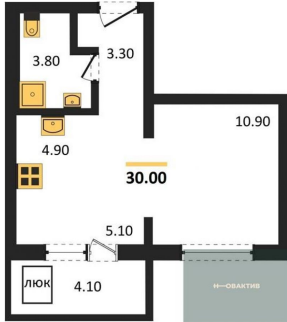

Специалист по ИТ

Серебряков Богдан

Телефон: [79915044763](tel:79915044763)

Email: serebryakov.b.s@novactiv.ru

Фотографии объекта

Планировка объекта

1-к.квартира, 30 м², 11 эт.

4 250 000.-

Количество комнат	1
Общая площадь	30 м ²
Цена за м ²	141 667.-
Жилая площадь	10.9 м ²
Площадь кухни	10 м ²
Этаж	11
Этажей в доме	17
Тип санузла	Совмещенный

Фотографии планировки

КОРПУС 4
Секция 1
План 6-17 этажей