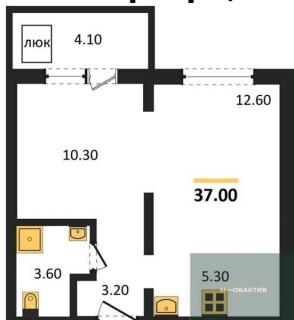

Специалист по ИТ

Серебряков Богдан

Телефон: [79915044763](tel:79915044763)

Email: serebryakov.b.s@novactiv.ru

Фотографии объекта

Планировка объекта

2-к.квартира, 37 м², 7 эт.

4 500 000.-

Количество комнат	2
Общая площадь	37 м ²
Цена за м ²	121 622.-
Жилая площадь	22.9 м ²
Площадь кухни	5.3 м ²
Этаж	7
Этажей в доме	17
Тип санузла	Совмещенный

Фотографии планировки

КОРПУС 4
Секция 1
План 6-17 этажей