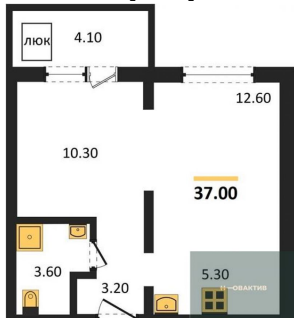

Специалист по ИТ

Серебряков Богдан

Телефон: [79915044763](tel:79915044763)

Email: serebryakov.b.s@novactiv.ru

Фотографии объекта

Планировка объекта

2-к.квартира, 37 м², 12 эт.

4 600 000.-

| | |
|------------------------|---------------------|
| Количество комнат | 2 |
| Общая площадь | 37 м ² |
| Цена за м ² | 124 324.- |
| Жилая площадь | 22.9 м ² |
| Площадь кухни | 5.3 м ² |
| Этаж | 12 |
| Этажей в доме | 17 |
| Тип санузла | Совмещенный |