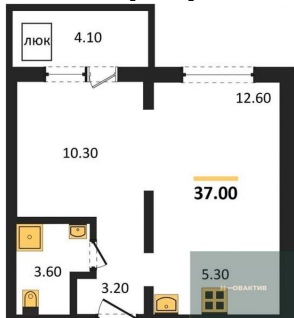

Специалист по ИТ

Серебряков Богдан

Телефон: [79915044763](tel:79915044763)

Email: serebryakov.b.s@novactiv.ru

Фотографии объекта

Планировка объекта

2-к.квартира, 37 м², 15 эт.

4 700 000.-

Количество комнат	2
Общая площадь	37 м ²
Цена за м ²	127 027.-
Жилая площадь	22.9 м ²
Площадь кухни	5.3 м ²
Этаж	15
Этажей в доме	17
Тип санузла	Совмещенный

Фотографии планировки

КОРПУС 4
Секция 1
План 6-17 этажей