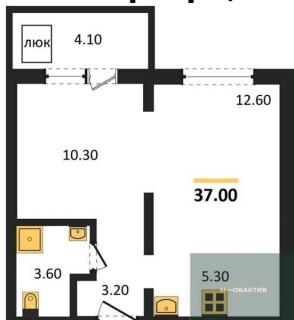

Специалист по ИТ

Серебряков Богдан

Телефон: [79915044763](tel:79915044763)

Email: serebryakov.b.s@novactiv.ru

Фотографии объекта

Планировка объекта

2-к.квартира, 37 м², 15 эт.

4 700 000.-

Количество комнат	2
Общая площадь	37 м ²
Цена за м ²	127 027.-
Жилая площадь	22.9 м ²
Площадь кухни	5.3 м ²
Этаж	15
Этажей в доме	17
Тип санузла	Совмещенный

Фотографии планировки

КОРПУС 4
Секция 1
План 6-17 этажей