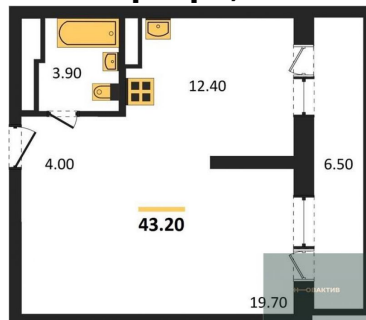

Специалист по ИТ

Серебряков Богдан

Телефон: [79915044763](tel:79915044763)

Email: serebryakov.b.s@novactiv.ru

Фотографии объекта

Планировка объекта

1-к.квартира, 43.2 м², 30 эт.

8 500 000.-

Количество комнат	1
Общая площадь	43.2 м ²
Цена за м ²	196 759.-
Жилая площадь	19.7 м ²
Площадь кухни	12.4 м ²
Этаж	30
Этажей в доме	30
Тип санузла	Совмещенный