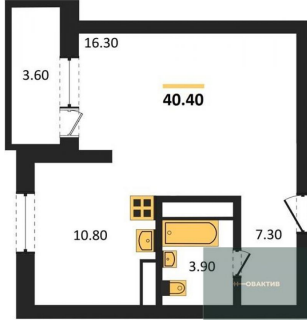

Специалист по ИТ

Серебряков Богдан

Телефон: [79915044763](tel:79915044763)

Email: serebryakov.b.s@novactiv.ru

Фотографии объекта

Планировка объекта

1-к.квартира, 40.4 м², 30 эт.

8 450 000.-

Количество комнат	1
Общая площадь	40.4 м ²
Цена за м ²	209 158.-
Жилая площадь	16.3 м ²
Площадь кухни	10.8 м ²
Этаж	30
Этажей в доме	30
Тип санузла	Совмещенный

Фотографии планировки