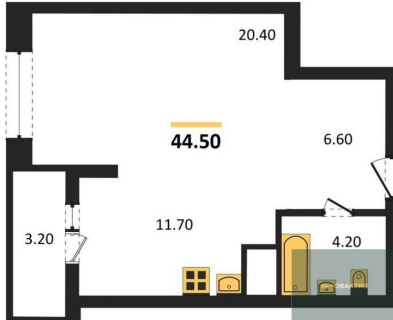

Специалист по ИТ

Серебряков Богдан

Телефон: [79915044763](tel:79915044763)

Email: serebryakov.b.s@novactiv.ru

Фотографии объекта

Планировка объекта

1-к.квартира, 44.5 м², 30 эт.

9 050 000.-

Количество комнат	1
Общая площадь	44.5 м ²
Цена за м ²	203 371.-
Жилая площадь	20.4 м ²
Площадь кухни	11.7 м ²
Этаж	30
Этажей в доме	30
Тип санузла	Совмещенный

Фотографии планировки

КОРПУС 1
Секция 2
План 25-30 этажей