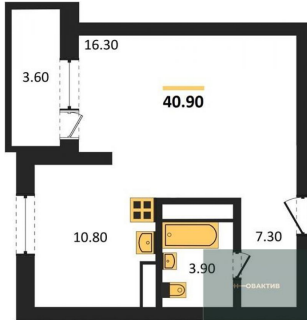

Специалист по ИТ

Серебряков Богдан

Телефон: [79915044763](tel:79915044763)

Email: serebryakov.b.s@novactiv.ru

Фотографии объекта

Планировка объекта

1-к.квартира, 40.9 м², 11 эт.

8 100 000.-

Количество комнат	1
Общая площадь	40.9 м ²
Цена за м ²	198 044.-
Жилая площадь	16.3 м ²
Площадь кухни	10.8 м ²
Этаж	11
Этажей в доме	30
Тип санузла	Совмещенный

Фотографии планировки

КОРПУС 1
Секция 1
План 2-30 этажей