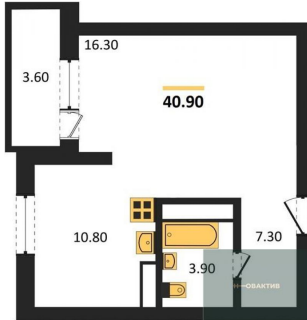

Специалист по ИТ

Серебряков Богдан

Телефон: [79915044763](tel:79915044763)

Email: serebryakov.b.s@novactiv.ru

Фотографии объекта

Планировка объекта

1-к.квартира, 40.9 м², 11 эт.

8 100 000.-

Количество комнат	1
Общая площадь	40.9 м ²
Цена за м ²	198 044.-
Жилая площадь	16.3 м ²
Площадь кухни	10.8 м ²
Этаж	11
Этажей в доме	30
Тип санузла	Совмещенный

Фотографии планировки