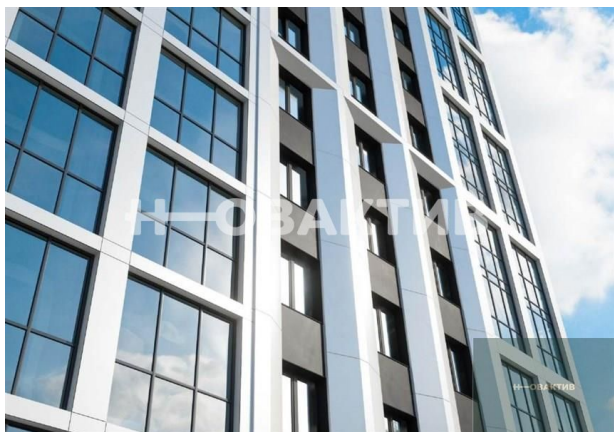

КОРПУС 1
Секция 1
План 2-30 этажей