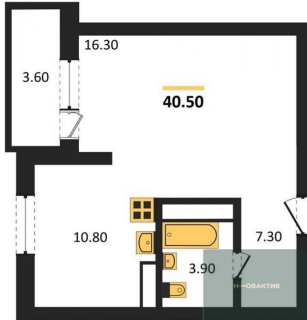

Специалист по ИТ

Серебряков Богдан

Телефон: [79915044763](tel:79915044763)

Email: serebryakov.b.s@novactiv.ru

Фотографии объекта

Планировка объекта

1-к.квартира, 40.5 м², 27 эт.

8 350 000.-

Количество комнат	1
Общая площадь	40.5 м ²
Цена за м ²	206 173.-
Жилая площадь	16.3 м ²
Площадь кухни	10.8 м ²
Этаж	27
Этажей в доме	30
Тип санузла	Совмещенный

Фотографии планировки

КОРПУС 1
Секция 1
План 2-30 этажей