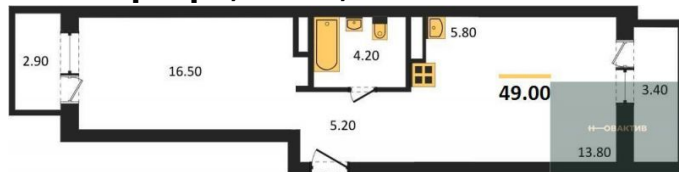

Специалист по ИТ

Серебряков Богдан

Телефон: [79915044763](tel:79915044763)

Email: serebryakov.b.s@novactiv.ru

Фотографии объекта

Планировка объекта

2-к.квартира, 49 м², 22 эт.

8 900 000.-

Количество комнат	2
Общая площадь	49 м ²
Цена за м ²	181 633.-
Жилая площадь	30.3 м ²
Площадь кухни	5.8 м ²
Этаж	22
Этажей в доме	30
Тип санузла	Совмещенный

Фотографии планировки

КОРПУС 1
Секция 1
План 2-30 этажей