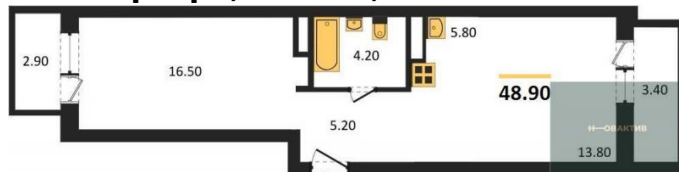

Специалист по ИТ

Серебряков Богдан

Телефон: [79915044763](tel:79915044763)

Email: serebryakov.b.s@novactiv.ru

Фотографии объекта

Планировка объекта

2-к.квартира, 48.9 м², 25 эт.

8 950 000.-

Количество комнат	2
Общая площадь	48.9 м ²
Цена за м ²	183 027.-
Жилая площадь	30.3 м ²
Площадь кухни	5.8 м ²
Этаж	25
Этажей в доме	30
Тип санузла	Совмещенный

Фотографии планировки

КОРПУС 1
Секция 1
План 2-30 этажей