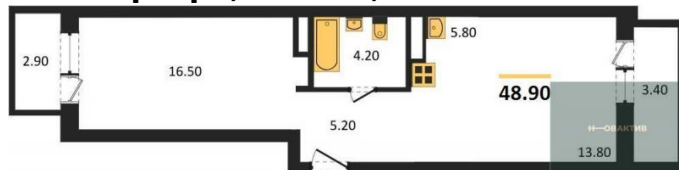

Специалист по ИТ

Серебряков Богдан

Телефон: [79915044763](tel:79915044763)

Email: serebryakov.b.s@novactiv.ru

Фотографии объекта

Планировка объекта

2-к.квартира, 48.9 м², 27 эт.

8 990 000.-

Количество комнат	2
Общая площадь	48.9 м ²
Цена за м ²	183 845.-
Жилая площадь	30.3 м ²
Площадь кухни	5.8 м ²
Этаж	27
Этажей в доме	30
Тип санузла	Совмещенный

Фотографии планировки

КОРПУС 1
Секция 1
План 2-30 этажей