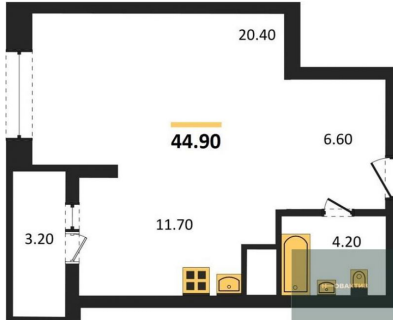

## Планировка объекта

1-к.квартира, 44.9 м<sup>2</sup>, 25 эт.

**8 950 000.-**

Количество комнат	1
Общая площадь	44.9 м <sup>2</sup>
Цена за м <sup>2</sup>	199 332.-
Жилая площадь	20.4 м <sup>2</sup>
Площадь кухни	11.7 м <sup>2</sup>
Этаж	25
Этажей в доме	30
Тип санузла	Совмещенный