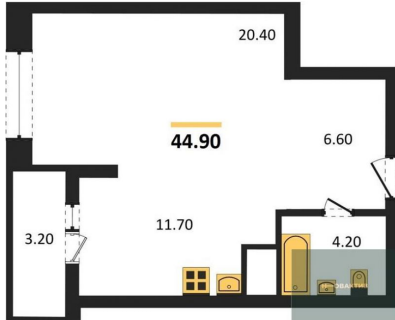

Специалист по ИТ

Серебряков Богдан

Телефон: [79915044763](tel:79915044763)

Email: serebryakov.b.s@novactiv.ru

Фотографии объекта

Планировка объекта

1-к.квартира, 44.9 м², 25 эт.

8 950 000.-

Количество комнат	1
Общая площадь	44.9 м ²
Цена за м ²	199 332.-
Жилая площадь	20.4 м ²
Площадь кухни	11.7 м ²
Этаж	25
Этажей в доме	30
Тип санузла	Совмещенный

Фотографии планировки

КОРПУС 1
Секция 2
План 25-30 этажей