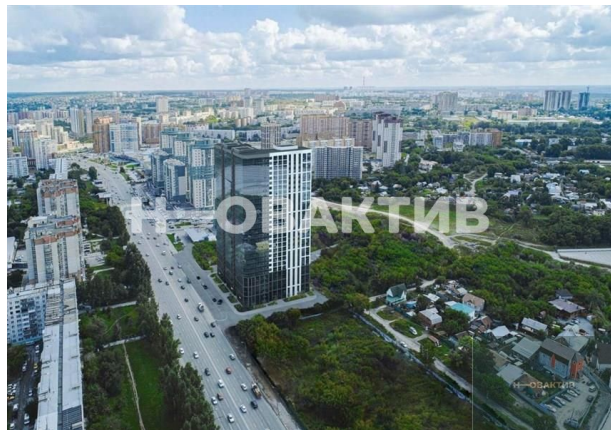

Фотографии планировки