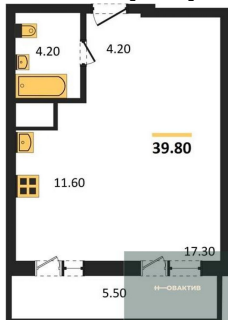

Специалист по ИТ

Серебряков Богдан

Телефон: [79915044763](tel:79915044763)

Email: serebryakov.b.s@novactiv.ru

Фотографии объекта

Планировка объекта

1-к.квартира, 39.8 м², 14 эт.

7 990 000.-

Количество комнат	1
Общая площадь	39.8 м ²
Цена за м ²	200 754.-
Жилая площадь	17.3 м ²
Площадь кухни	11.6 м ²
Этаж	14
Этажей в доме	30
Тип санузла	Совмещенный

Фотографии планировки

КОРПУС 1
Секция 3
План 13-16 этажей