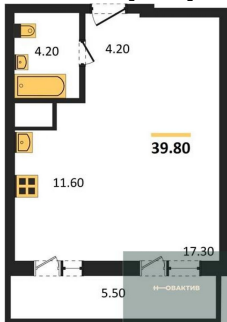

Специалист по ИТ

Серебряков Богдан

Телефон: [79915044763](tel:79915044763)

Email: serebryakov.b.s@novactiv.ru

Фотографии объекта

Планировка объекта

1-к.квартира, 39.8 м², 14 эт.

7 990 000.-

| | |
|------------------------|---------------------|
| Количество комнат | 1 |
| Общая площадь | 39.8 м ² |
| Цена за м ² | 200 754.- |
| Жилая площадь | 17.3 м ² |
| Площадь кухни | 11.6 м ² |
| Этаж | 14 |
| Этажей в доме | 30 |
| Тип санузла | Совмещенный |