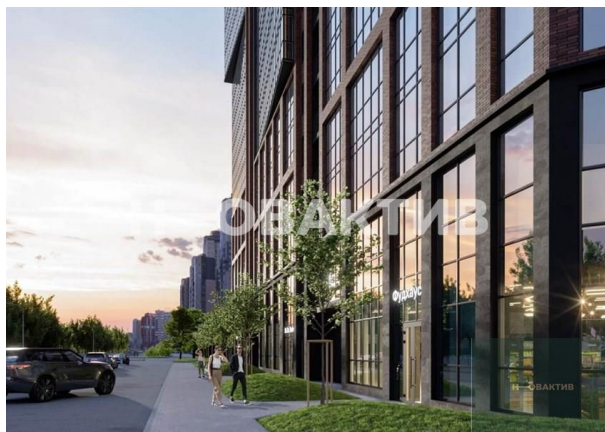

КОРПУС 1
Секция 3
План 13-16 этажей