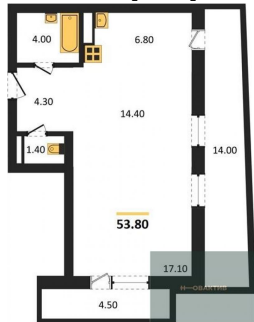

Специалист по ИТ

Серебряков Богдан

Телефон: [79915044763](tel:79915044763)

Email: serebryakov.b.s@novactiv.ru

Фотографии объекта

Планировка объекта

2-к.квартира, 53.8 м², 25 эт.

9 600 000.-

Количество комнат	2
Общая площадь	53.8 м ²
Цена за м ²	178 439.-
Жилая площадь	31.5 м ²
Площадь кухни	6.8 м ²
Этаж	25
Этажей в доме	30
Тип санузла	Раздельный

Фотографии планировки

КОРПУС 1
Секция 3
План 25-30 этажей