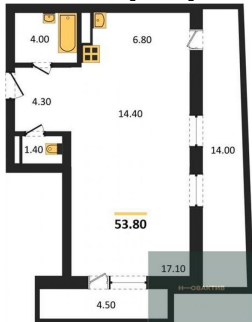

Специалист по ИТ

Серебряков Богдан

Телефон: [79915044763](tel:79915044763)

Email: serebryakov.b.s@novactiv.ru

Фотографии объекта

Планировка объекта

2-к.квартира, 53.8 м², 25 эт.

9 600 000.-

Количество комнат	2
Общая площадь	53.8 м ²
Цена за м ²	178 439.-
Жилая площадь	31.5 м ²
Площадь кухни	6.8 м ²
Этаж	25
Этажей в доме	30
Тип санузла	Раздельный

Фотографии планировки